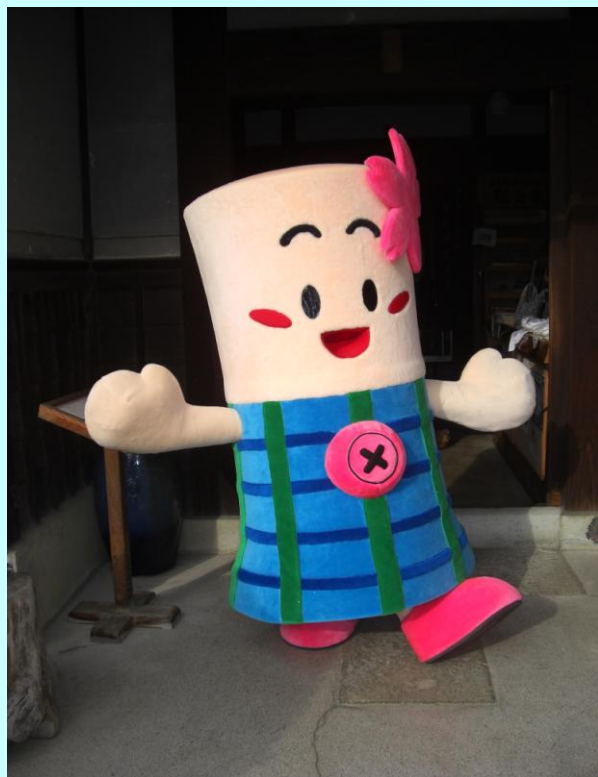

西脇TMOオリジナルゆるキャラ 「にっしー」プロフィール

愛称	にっしー
住所	西脇市西脇394-1 旧来住家住宅
生年月日	平成 22年 1月 29日
性別	女の子
仕事	地域の催しに参加し、おもてなしをする。
趣味	播州織の手織り、魚釣り（播州釣針を愛用） ジョギング（目標は、へそマラソンに参加すること）
性格	播州織の反物であるだけに“芯の通った真面目な性格”
好きな食べ物	黒田庄牛、播州ラーメン、黒田庄和牛コロッケ
好きな花	シバザクラ（西脇市の花）あじさい（西林寺の“あじさい”がおすすめ）
チャームポイント	シバザクラの髪飾りと、日本のへそのような「でべそ」がお気に入り
問合せ先	西脇TMO推進室（西脇商工会議所）
	西脇市西脇394-2 TEL/FAX (0795)23-9119 担当 岸
備考	イベント・行事など、是非誘ってください（出張費2万円要ります）